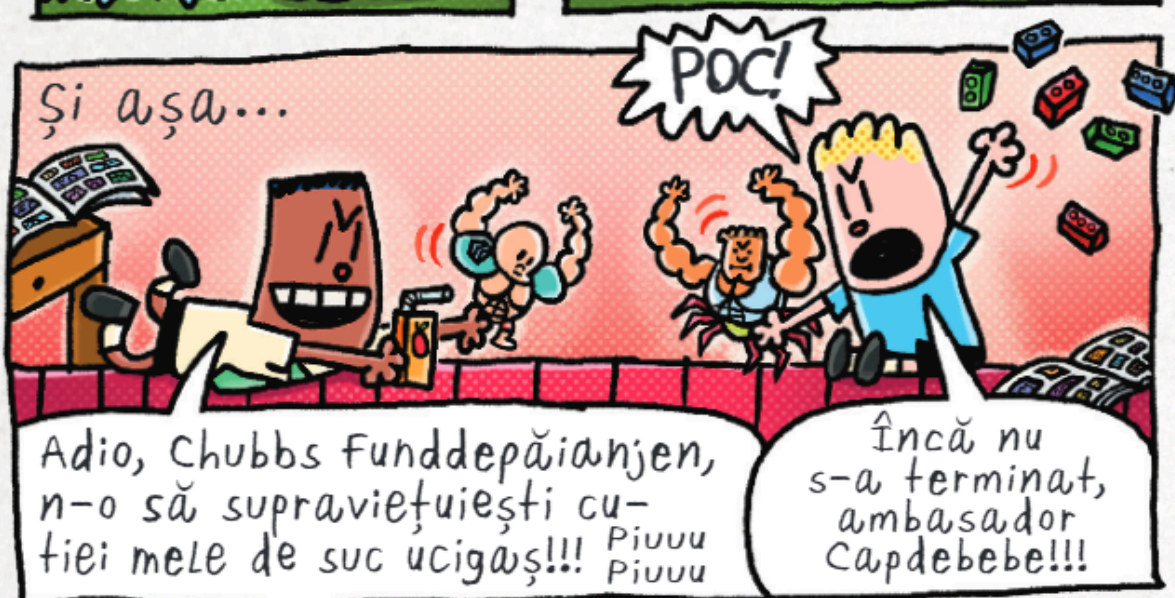

Facem curat în
căsuța din copac.

Dap! scăpăm de
toate chestiile
de
COPII
MICI...

...ca să
facem
Loc pentru
chestiile de
ADULȚI!

„...Dar, când m-am făcut om mare,
am lepădat ce era copilăresc.”

În timp ce noi ne ~~jucăm cu păpușile~~ continuăm drumul spre maturitate, bucurați-vă de ultima noastră incursiune în super sofisticosenie.

INTRO #2 DOG MAN

Povestea de până acum:

Odată,
un polițai
și un câine
de polițai...

...au fost răniți
într-o explozie!!!

BA-BUM

Au fost duși de urgență la spital...

...unde doctorul
le-a dat o veste
groaznică:

**URA pentru
DOG MAN!!!**

Dar apoi
lucrurile
s-au
complicat...

Petey Motanu' ducea o viață infamă...

...când a creat, accidental, o clonă de motănel.

Petey a încercat să-l facă malefic pe micul motănel...

...dar n-a reușit.

Drăgălășenia Lui Micu' Petey i-a topit inima Lui tăticu'...

...iar acum sunt o familie.

În timpul săptămânii, Micu' Petey locuiește cu tăticolui într-un laborator secret.

Construiesc roboți grozavi împreună.